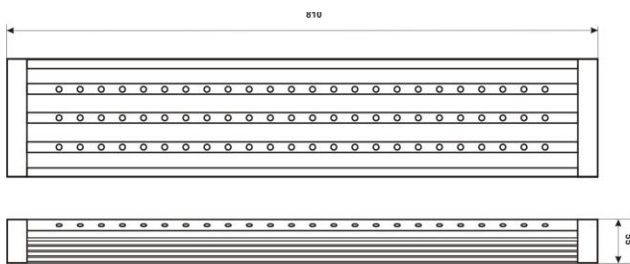

«LEDOXI»

Компания LEDOXI входит в группу компаний ООО "Вольфрамофф Групп" и имеет собственное производство в г. Москве, а так же цех по производству светодиодных светильников в городе Орел.

Сайт www.ledoxi.ru

Адрес: 117587, г. Москва, Варшавское шоссе, д.125 Д, корп. 1,

ИНН 7726704401 «Первый клиентский банк» БИК 044583727,
к/с301018105000000007227 Москве +7(968)689-48-21 Панкратов Сергей infoledox@gmail.com

Светодиодный светильник LEDOXI-01-72

Светодиодный светильник **LEDOXI-01-72** предназначен для освещения коридоров, комнат, помещений. Характеризуется низким энергопотреблением, надежностью и долговечностью работы, простотой монтажа. Данный тип светодиодных светильников изготовлен с применением светодиодов компаний Osram и Nichia, с косинусной диаграммой свечения.

В конструкции светильника применяются современные светодиоды компаний **Osram** и **Nichia**, со световой отдачей до 130 Лм/Вт. Корпус светильника изготовлен из алюминия, защитное стекло – оптический ударопрочный поликарбонат.

Характеристики:

Световой поток, Лм, не менее	7125
Напряжение питающей сети, В	110-264, 50-60Гц
Тип кривой силы света	Косинусная
Потребляемая мощность, Вт, не более	75
Масса, кг, не более	3
Габаритные размеры, мм	810x160x55
Температура цвета, К	5500
Ресурс светодиодного модуля, часов не менее.	50 000
Температура окружающей среды, С°	-55 +60
Степень защиты от внешних воздействий, IP, не ниже	54
Климатическое исполнение	У2
Гарантийный срок эксплуатации	36 месяцев
Крепление: накладной ,потолок, стена